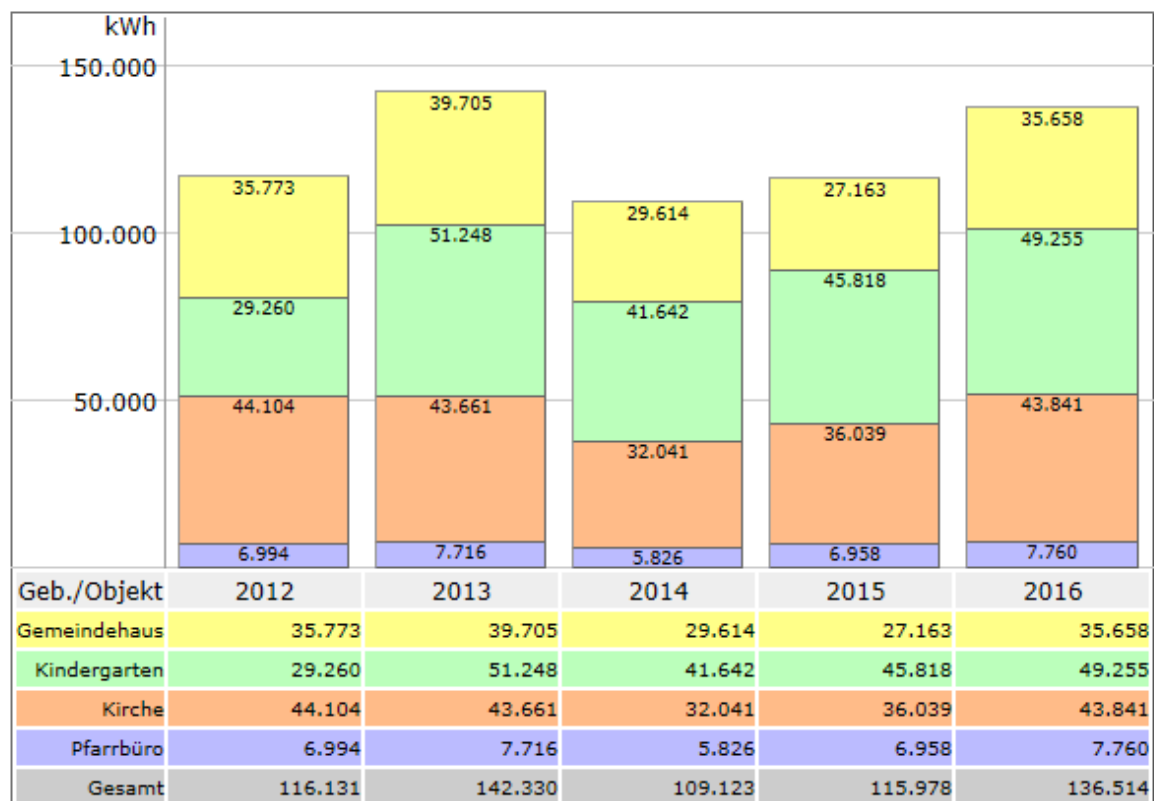

Ev.-Luth. Kirchengemeinde Schwaig bei Nürnberg 90571 Schwaig

Strom-Verbrauch 6 Jahre bis 2017 alle Gebäude/Objekte

Differenz: -44,6% (2016 bezogen auf 2012)

Ev.-Luth. Kirchengemeinde Schwaig bei Nürnberg 90571 Schwaig

Wärmeenergie-Verbrauch 6 Jahre bis 2017 alle Gebäude/Objekte

Differenz: 17,6% (2016 bezogen auf 2012)

Ev.-Luth. Kirchengemeinde Schwaig bei Nürnberg 90571 Schwaig

Wasser-Verbrauch 5 Jahre bis 2017 alle Gebäude/Objekte