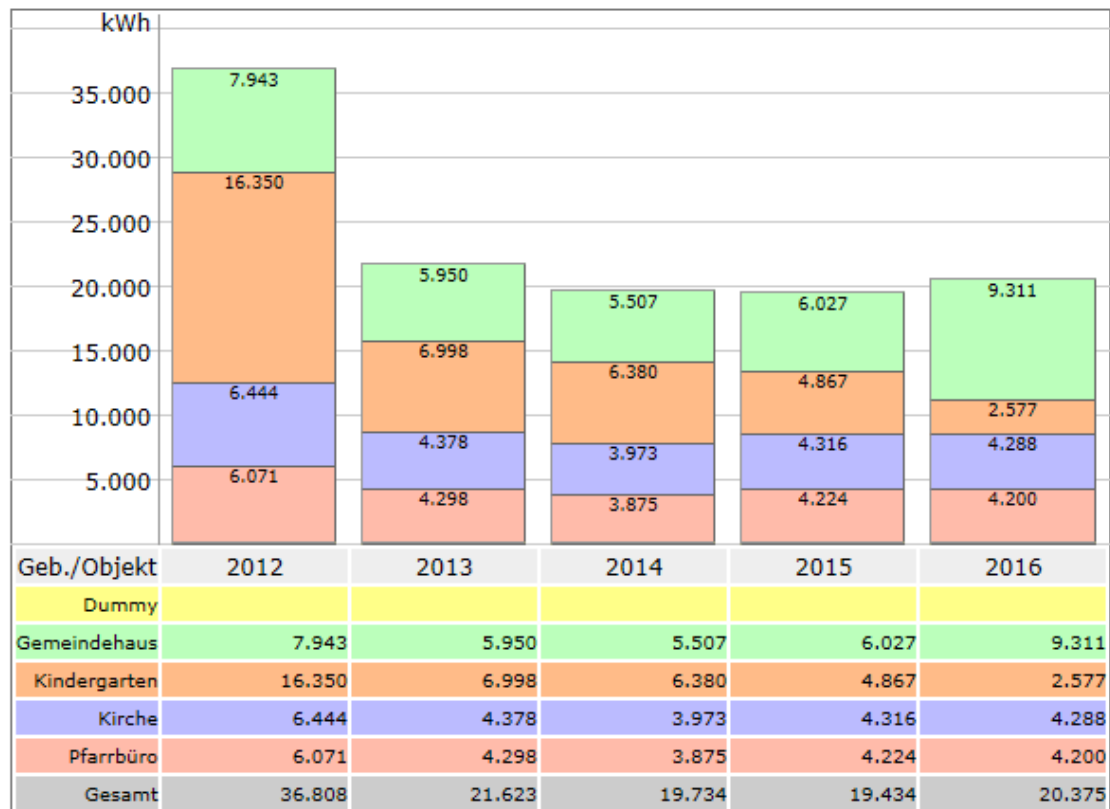

Ev.-Luth. Kirchengemeinde Schwaig bei Nürnberg 90571 Schwaig

Strom-Verbrauch 6 Jahre bis 2017 alle Gebäude/Objekte

Differenz: -44,6% (2016 bezogen auf 2012)

Ev.-Luth. Kirchengemeinde Schwaig bei Nürnberg 90571 Schwaig

Wärmeenergie-Verbrauch 6 Jahre bis 2017 alle Gebäude/Objekte

Differenz: 17,6% (2016 bezogen auf 2012)

Ev.-Luth. Kirchengemeinde Schwaig bei Nürnberg 90571 Schwaig

Wasser-Verbrauch 5 Jahre bis 2017 alle Gebäude/Objekte